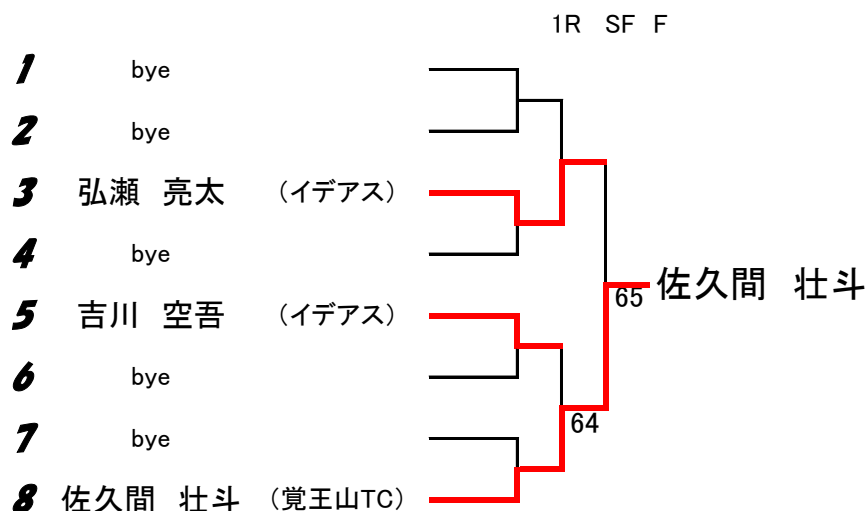

第2回 東海市ジュニアサマーテニス大会

小学生男子シングルス

開催日: 2012年8月22日(予備日: 8月23日)

会場: 加木屋運動公園テニスコート(第2)

本戦

コンソレーション

【試合方式】・6ゲーム先取

- ・試合前の練習はサービス4本のみとします。
- ・初戦敗退者はコンソレーションがあります。
- ※天候・試合進行等により変更の場合があります。