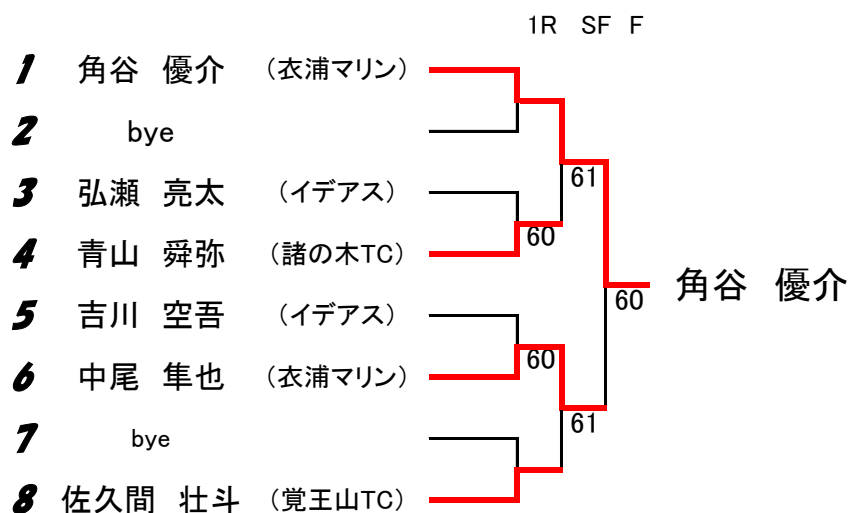

第2回 東海市ジュニアサマーテニス大会

小学生男子シングルス

開催日: 2012年8月22日(予備日: 8月23日)

会場: 加木屋運動公園テニスコート(第2)

本戦