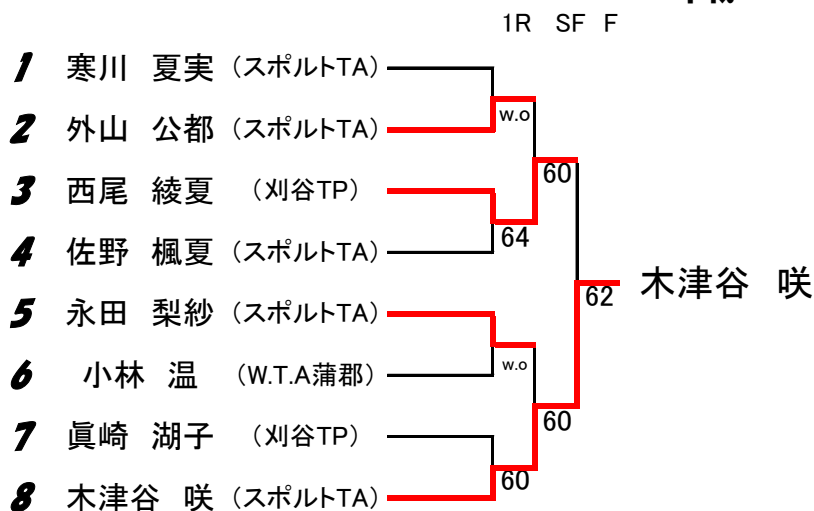

第2回 東海市ジュニアサマーテニス大会

小学生女子シングルス

開催日: 2012年8月22日(予備日: 8月23日)

会場: 加木屋運動公園テニスコート(第2)

本戦