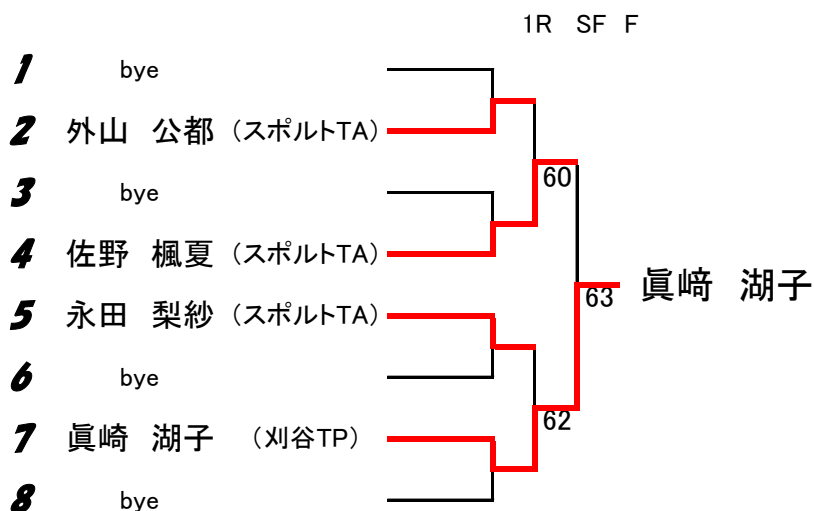

第2回 東海市ジュニアサマーテニス大会

小学生女子シングルス

開催日: 2012年8月22日(予備日: 8月23日)

会場: 加木屋運動公園テニスコート(第2)

本戦

コンソレーション

- 【試合方式】・6ゲーム先取
・試合前の練習はサービス4本のみとします。
・初戦敗退者はコンソレーションがあります。
※天候・試合進行等により変更の場合があります。

【集合時間】全員 12:00 前までに受付をすませてください。)