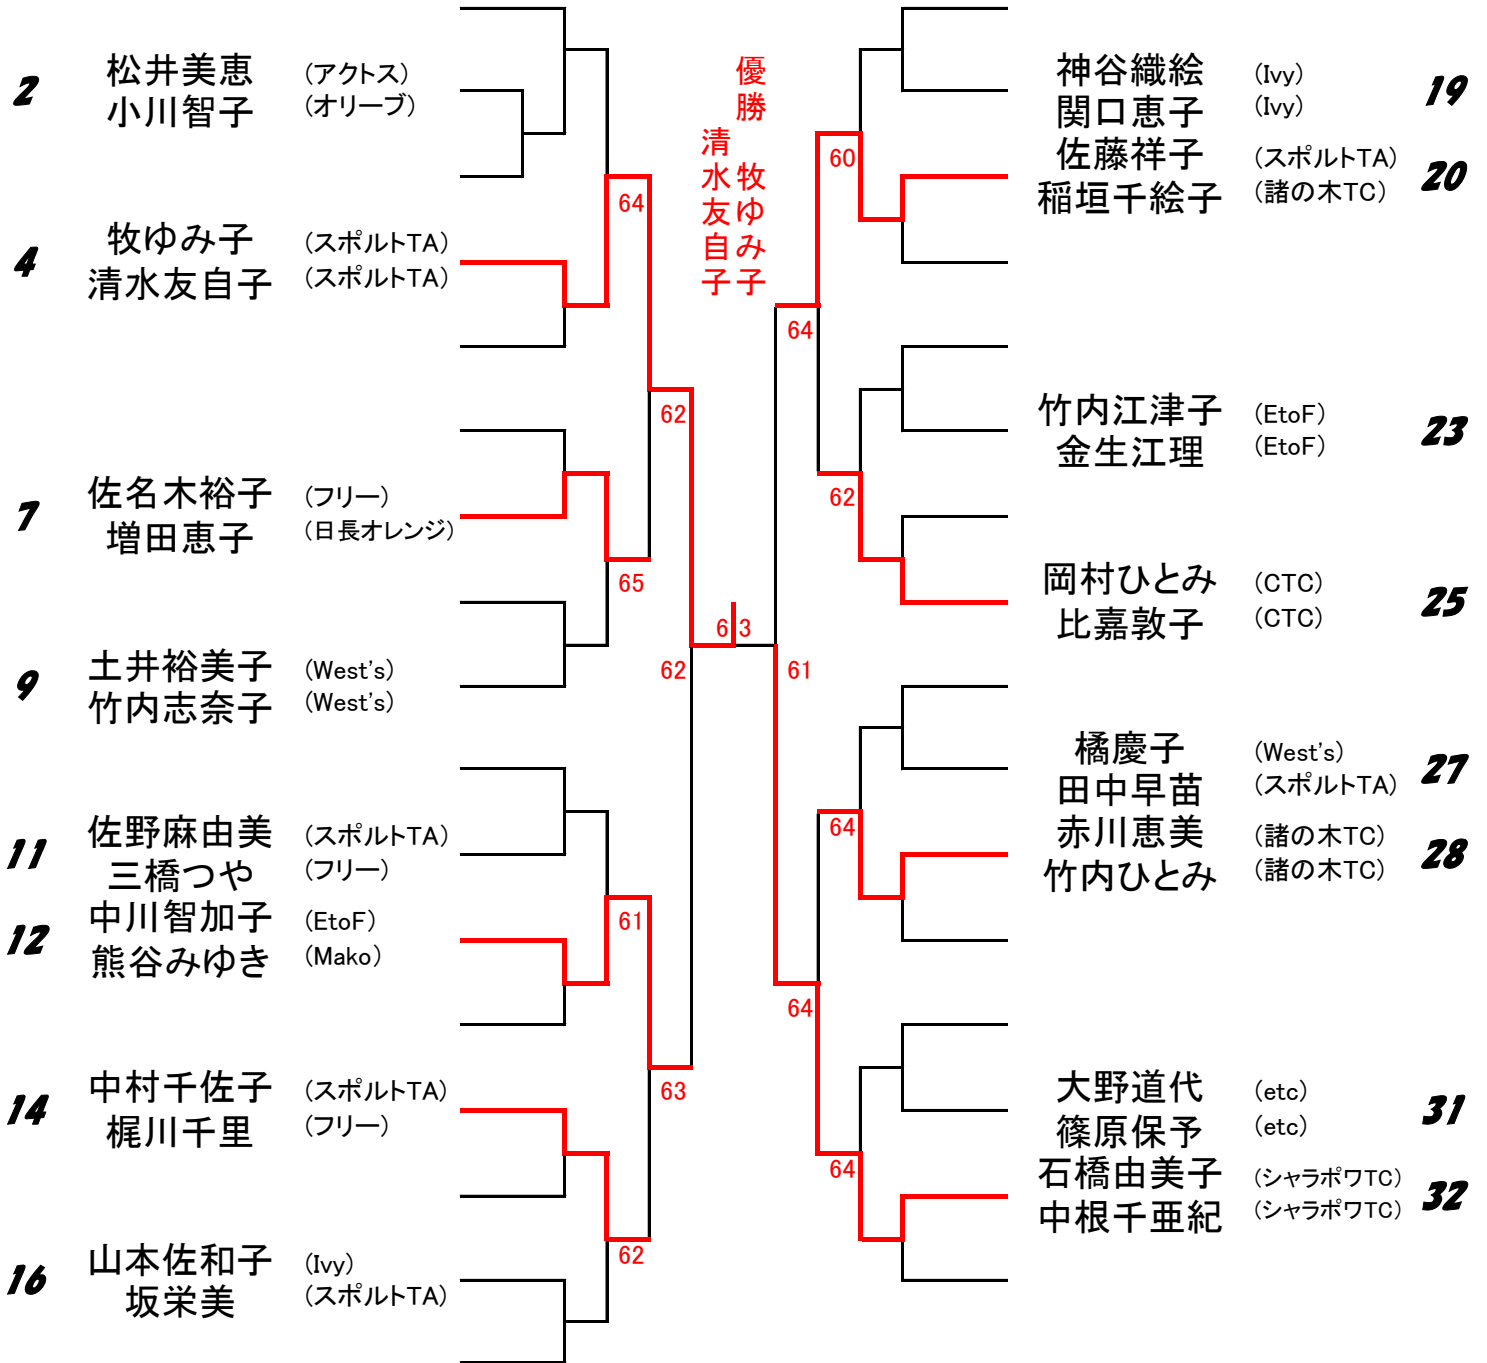

第9回 スポルトビギナーズカップ 初中級の部

本戦

	1R	2R	QF	SF	F	SF	QF	2R		
1	入江ひろみ (知多さつき)								阿倉純子 (スポーツTA)	18
	岩佐孝子 (2プラス0)								下村日実子 (スポーツTA)	
2	松井美恵 (アクトス)	61							神谷織絵 (Ivy)	19
	小川智子 (オーリーブ)								関口恵子 (Ivy)	
3	西村八千穂 (West's)	65							佐藤祥子 (スポーツTA)	20
	岩田真由美 (West's)		60						稲垣千絵子 (諸の木TC)	
4	牧ゆみ子 (スポーツTA)								小林佳子 (MAT)	21
	清水友自子 (スポーツTA)								中島よし子 (ナイスレディ)	
5	新家江里子 (2プラス0)	63				def			浅野かおり (スポーツTA)	22
	村松未保 (諸の木TC)								鈴木直子 (スポーツTA)	
6	小田知子 (スポーツTA)			62					竹内江津子 (EtoF)	23
	廣本祐喜子 (2プラス0)								金生江理 (EtoF)	
7	佐名木裕子 (フリー)	61							町田若奈 (パール)	24
	増田恵子 (日長オレンジ)								福田妙乃 (パール)	
8	安藤昇子 (スポーツTA)			63					岡村ひとみ (CTC)	25
	本間有香 (スポーツTA)				61				比嘉敦子 (CTC)	
9	土井裕美子 (West's)	64		61					中尾清美 (武豊ラッキーフレンズ)	26
	竹内志奈子 (West's)								白木裕子 (武豊ラッキーフレンズ)	
10	田中るり子 (知多さつき)								橘慶子 (West's)	27
	高橋弓里 (知多さつき)								田中早苗 (スポーツTA)	
11	佐野麻由美 (スポーツTA)	61							赤川恵美 (諸の木TC)	28
	三橋つや (フリー)								竹内ひとみ (諸の木TC)	
12	中川智加子 (EtoF)			64					竹内京子 (wing)	29
	熊谷みゆき (Mako)								小島宏美 (wing)	
13	岡田広美 (スポーツTA)	64							宮下佳菜子 (スポーツTA)	30
	船場加代子 (スポーツTA)								是永美穂 (CTC)	
14	中村千佐子 (スポーツTA)			60					大野道代 (etc)	31
	梶川千里 (フリー)								篠原保予 (etc)	
15	品田美由紀 (カルミア)	63							石橋由美子 (シャラポワTC)	32
	内山夕起子 (カルミア)								中根千亜紀 (シャラポワTC)	
16	山本佐和子 (Ivy)			61					司馬宇多子 (Ivy)	33
	坂栄美 (スポーツTA)								小川喜代美 (Ivy)	
17	桑山澄子 (2プラス0)	61								
	松本智子 (2プラス0)									

試合開始時間

2~25	9:00
1・26~33	10:00

(試合開始15分前までに受付をすませてください。)

会場: あいち健康の森

緊急連絡先: スポーツテニスアカデミー (0562)-35-0158

雨天の場合、試合の有無の確認は「スポーツテニスアカデミーお知らせブログ」をご覧ください。

コンソレーション

1R 2R QF SF F SF QF 2R