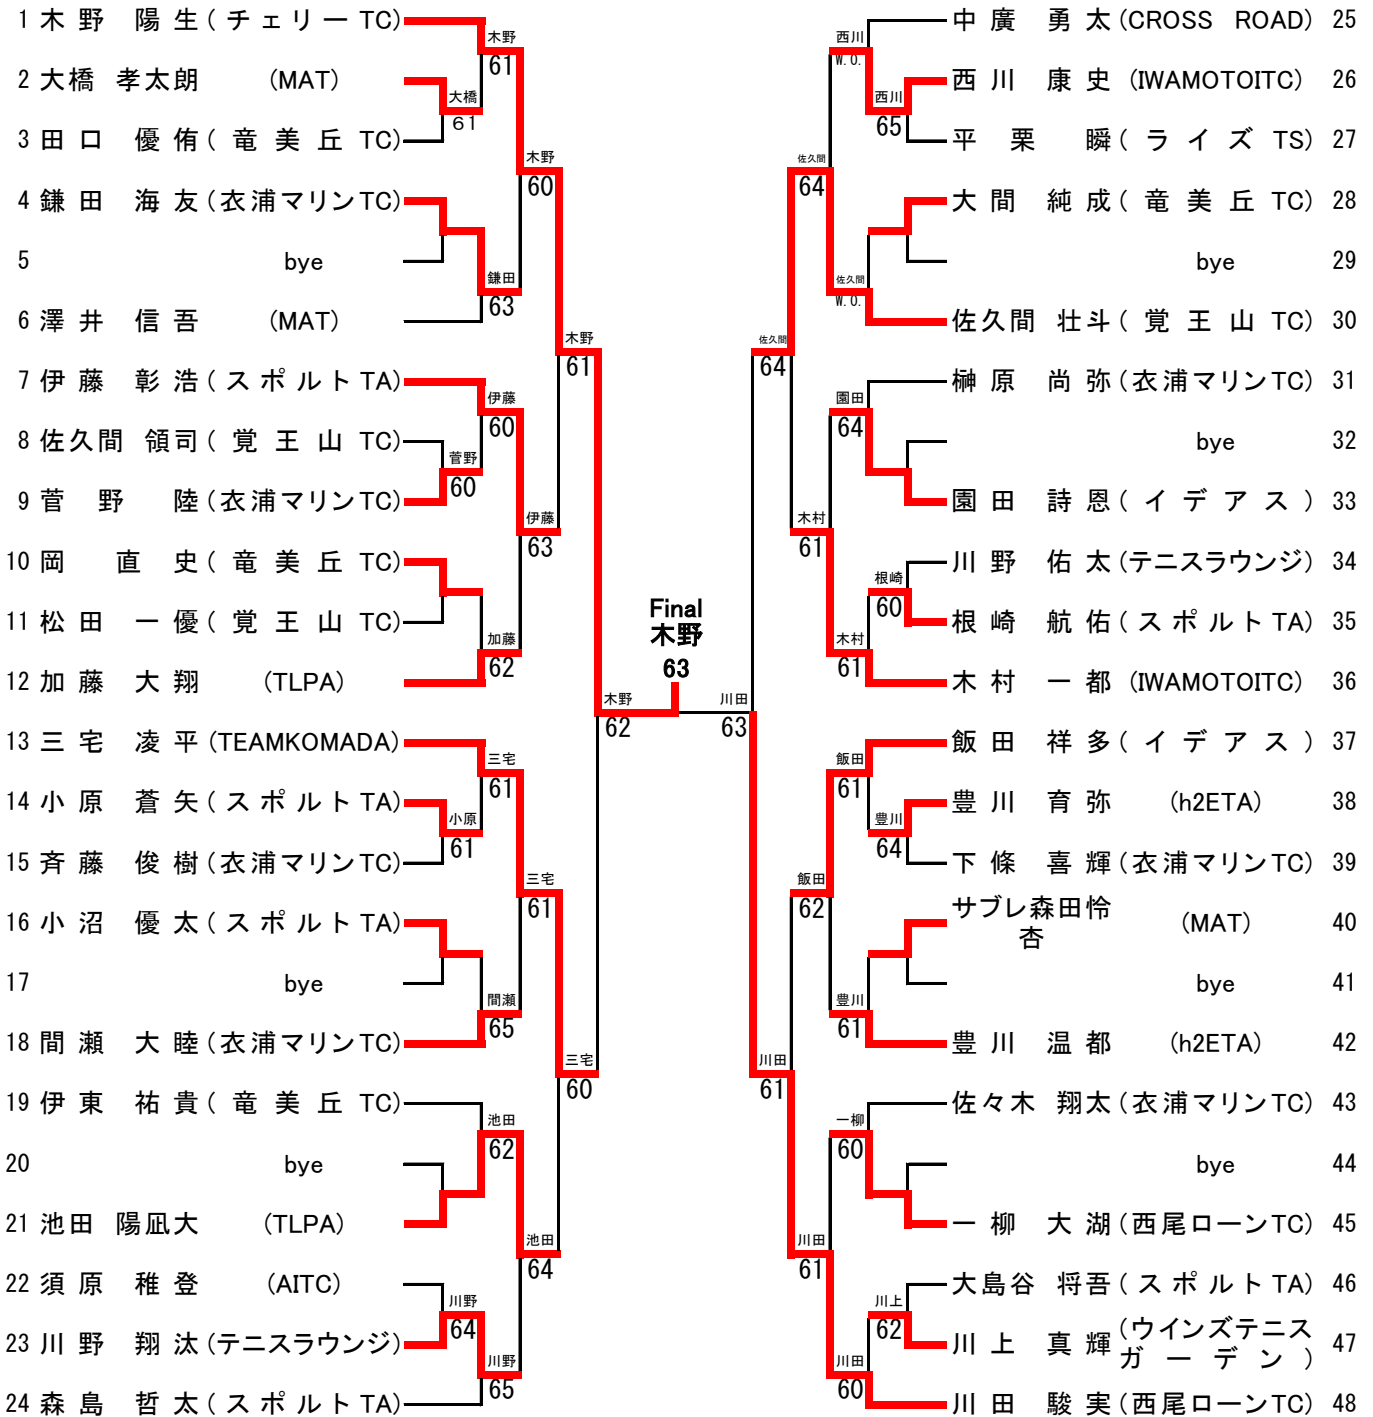

高校生以下女子シングルス

1 佐久間 留美(覚王山 TC)	bye				瀬川 かな子(知多翔洋高校)	33		
2	bye				bye	34		
3 中村 仁美(東海南高校)	60	佐久間			西田 安佑(スポーツTA)	35		
4 土井 葵(半田東高校)	60	中村			60	宮崎 智穂(東海南高校)	36	
5 吉賀 祐季(常滑高校)	60	佐久間			永田	菅 理 央(常滑高校)	37	
6 新美 明音(東海南高校)	61	新美			61	永田 夏実(東海南高校)	38	
7 山口 菜摘(知多翔洋高校)	64	山口			永田	bye	39	
8 反中 亜美(緑高校)	62	山口			61	永田 梨紗(スポーツTA)	40	
9 大久保 柚南(竜美丘 TC)	65	佐久間			永田	榎谷 菜生(半田東高校)	41	
10	bye				62	bye	42	
11 安田 菜々子(メイン TC)	62	大久保			川畑	鈴木 菜生(東海南高校)	43	
12 佐藤 彩乃(半田東高校)	63	佐藤			62	川畑 七菜佳(常滑高校)	44	
13 鈴村 瑠香(東海南高校)	63	木津谷			61	川畑	45	
14 萩原 海(知多翔洋高校)	60	鈴村			63	久野	高木 綾音(緑高校)	45
15	bye	W.O.			63	久野	久野 夏菜子(スポーツTA)	46
16 木津谷 咲(スポーツTA)	61	木津谷			63	bye	47	
17 三宅 渚(TEAMKOMADA)	65	三宅			65	延原 ひかり(知多翔洋高校)	48	
18	bye				64	bye	49	
19 青山 なづな(東海南高校)	61	三宅			江藤	江藤 璃沙 (TLPA)	49	
20 鈴木 里佳(椛山女学園中学校)	61	鈴木			60	bye	50	
21 畑村 和奏(東海南高校)	60	三宅			60	笑 喜 奏(知多翔洋高校)	51	
22 宮崎 奈々(緑高校)	62	宮崎			60	本田 絢莉(常滑高校)	52	
23	bye				63	北村	北村 百香(東海南高校)	53
24 佐野 楓夏(スポーツTA)	60	佐野			60	梶田 依里(半田東高校)	54	
25 秋山 裕香(半田東高校)	61	三宅			61	bye	55	
26	bye				62	成田	成田 愛結菜(ロングウッド)	56
27 梅田 千紘(知多翔洋高校)	61	秋山			62	三百田	三百田 紬(東海南高校)	57
28 長原 玖実(常滑高校)	61	梅田			62	bye	58	
29 竹内 千加(東海南高校)	61	米澤			61	山口 莉奈(緑高校)	59	
30 神納 ありさ(半田東高校)	61	神納			61	石原 碧(半田東高校)	60	
31	bye				60	恒川 美月(緑高校)	61	
32 米澤 真生(知多翔洋高校)	60	米澤			63	渡部 友菜(東海南高校)	62	
					60	bye	63	
					64	寒川 夏実(スポーツTA)	64	

【集合時間】11:45

【その他】・漏れ・誤り等がある場合は3月8日(火)までにご連絡下さい。

- ・少雨決行。当日の連絡先はスポーツテニスアカデミー(0562-35-0158)までご連絡
  いただくか、ホームページ上スポーツテニスアカデミーからのお知らせをご覧ください。
- ・受付は加木屋運動公園テニスコート(第1)
- ・試合進行により①3月26日(土)②30日(水)に試合を行なう場合があります。
- ・朝7時30分～8時15分まで練習ができます。

小学生男子シングルス

【集合時間】8:15

【その他】・漏れ・誤り等がある場合は3月8日(火)までにご連絡下さい。

- ・少雨決行。当日の連絡先はスポーツテニスアカデミー(0562-35-0158)までご連絡
  いただくか、ホームページ上スポーツテニスアカデミーからのお知らせをご覧ください。
- ・受付は加木屋運動公園テニスコート(第1)
- ・試合進行により①3月26日(土)②30日(水)に試合を行なう場合があります。
- ・朝7時30分～8時15分まで練習ができます。