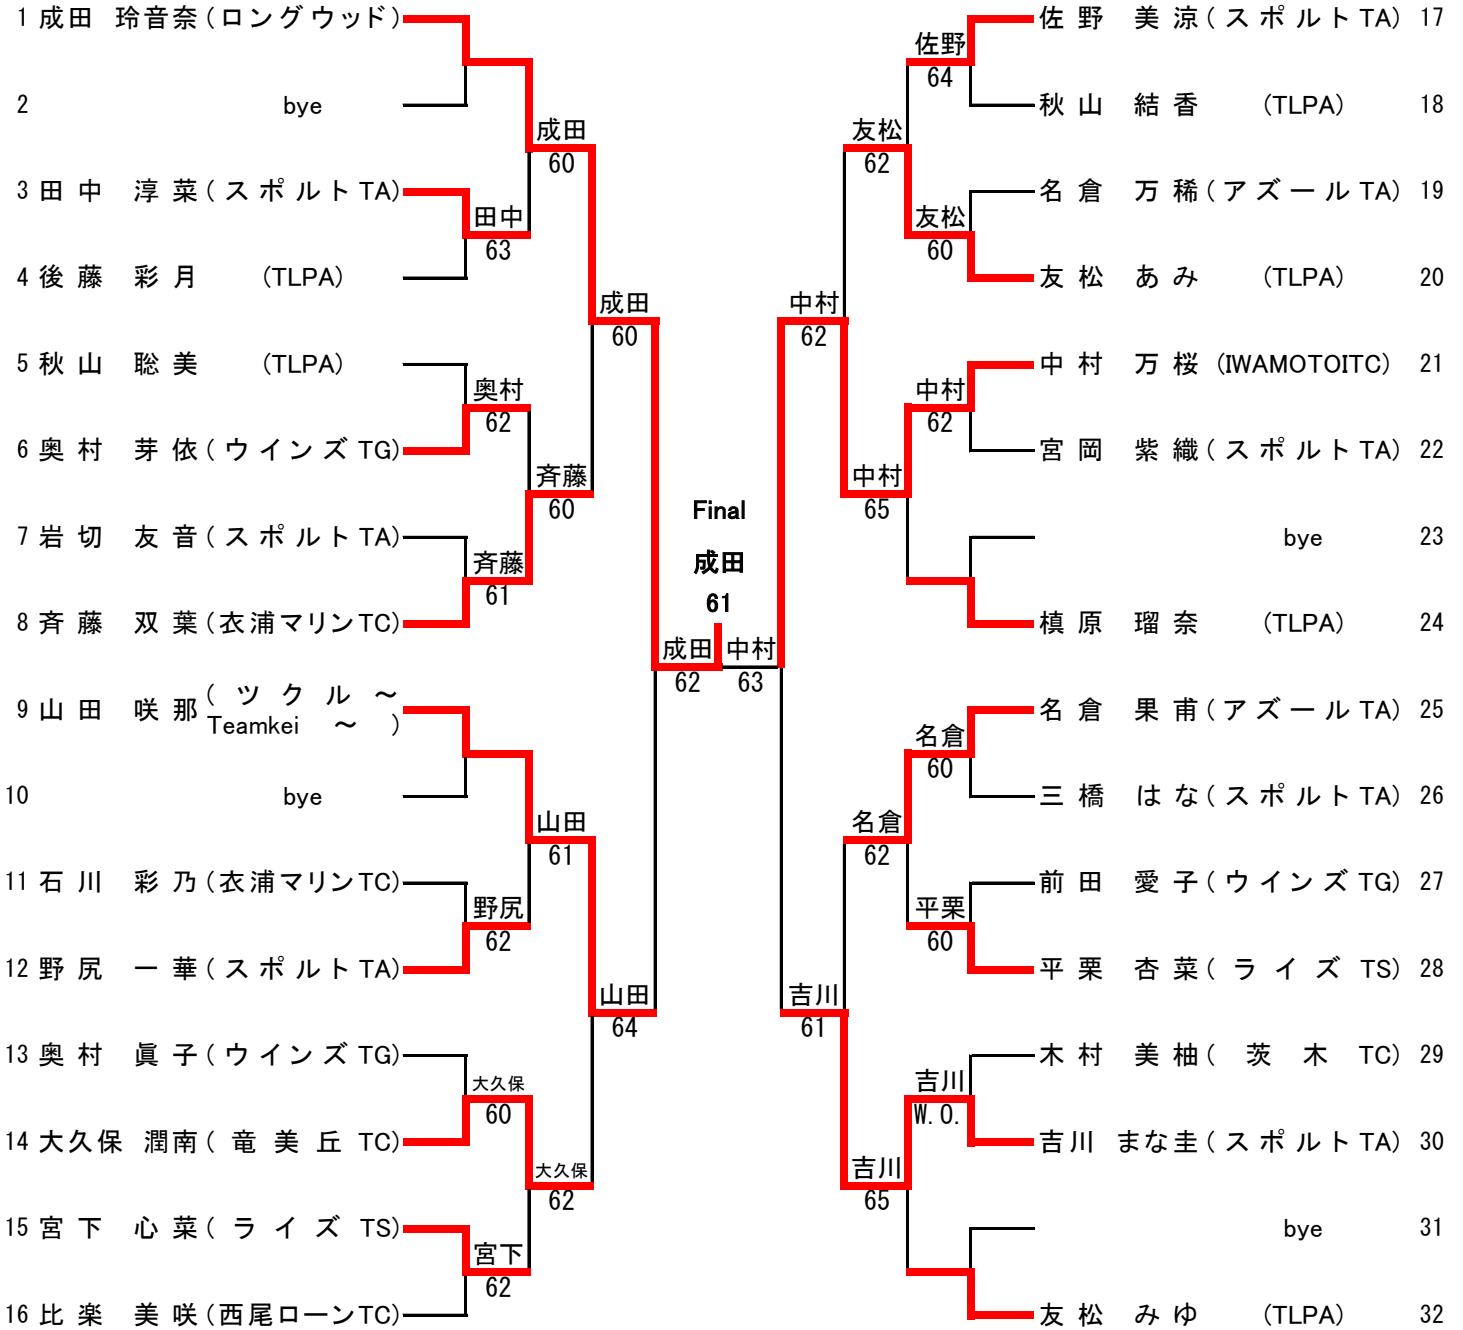

小学生女子シングルス

1R 2R QF SF SF QF 2R 1R

【集合時間】8:15

【その他】・漏れ・誤り等がある場合は3月8日(火)までにご連絡下さい。

- ・少雨決行。当日の連絡先はスポーツテニスアカデミー(0562-35-0158)までご連絡
  いただくか、ホームページ上スポーツテニスアカデミーからのお知らせをご覧ください。
- ・受付は加木屋運動公園テニスコート(第1)
- ・試合進行により①3月26日(土)②30日(水)に試合を行なう場合があります。
- ・朝7時30分~8時15分まで練習ができます。