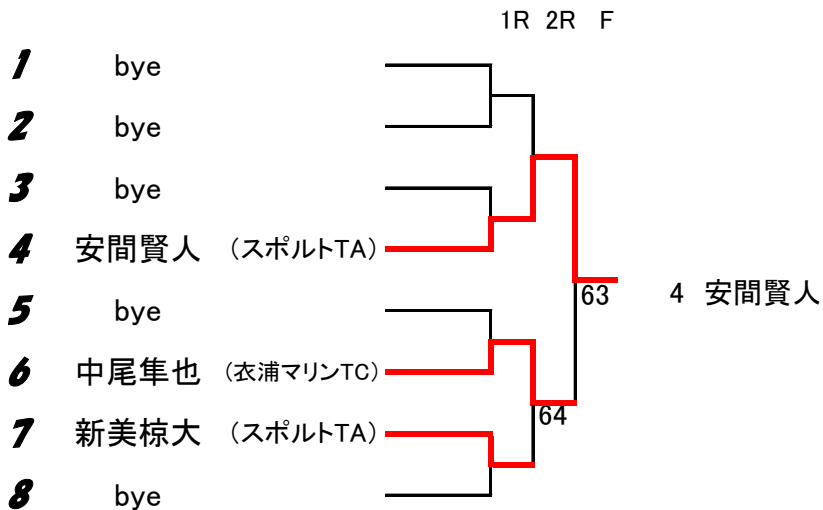

コンソレーション

〔試合方式〕 ・6ゲーム先取・ノーアドバンテージ方式
・試合前の練習はサービス4本のみとします。
・初戦敗退者はコンソレーションがあります。
※天候・試合進行等により変更の場合があります。

〔集合時間〕 0.5625

〔その他〕 ・漏れ・誤り等がある場合は8月7日(日)までにご連絡下さい。
・少雨決行。当日の連絡は上條(090-7918-9930)または奥高(090-2526-9566)までご連絡下さい。