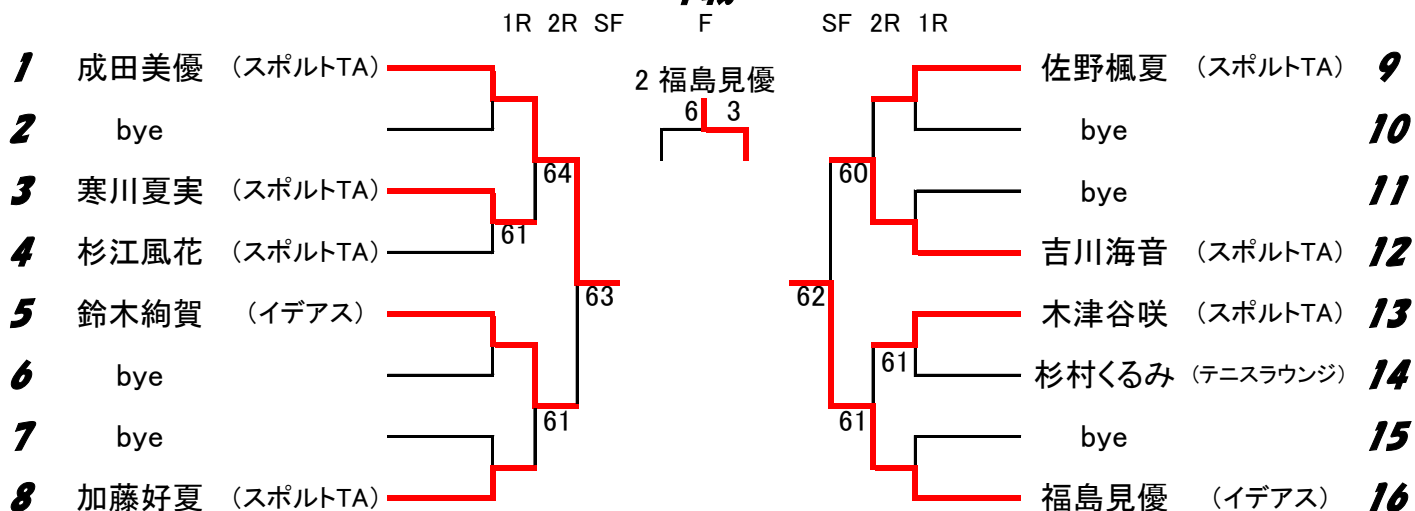

第1回 東海市ジュニアサマーテニス大会

小学生女子シングルス

開催日:平成23年8月22日(予備日:8月23日)

会場:加木屋運動公園テニスコート

本戦