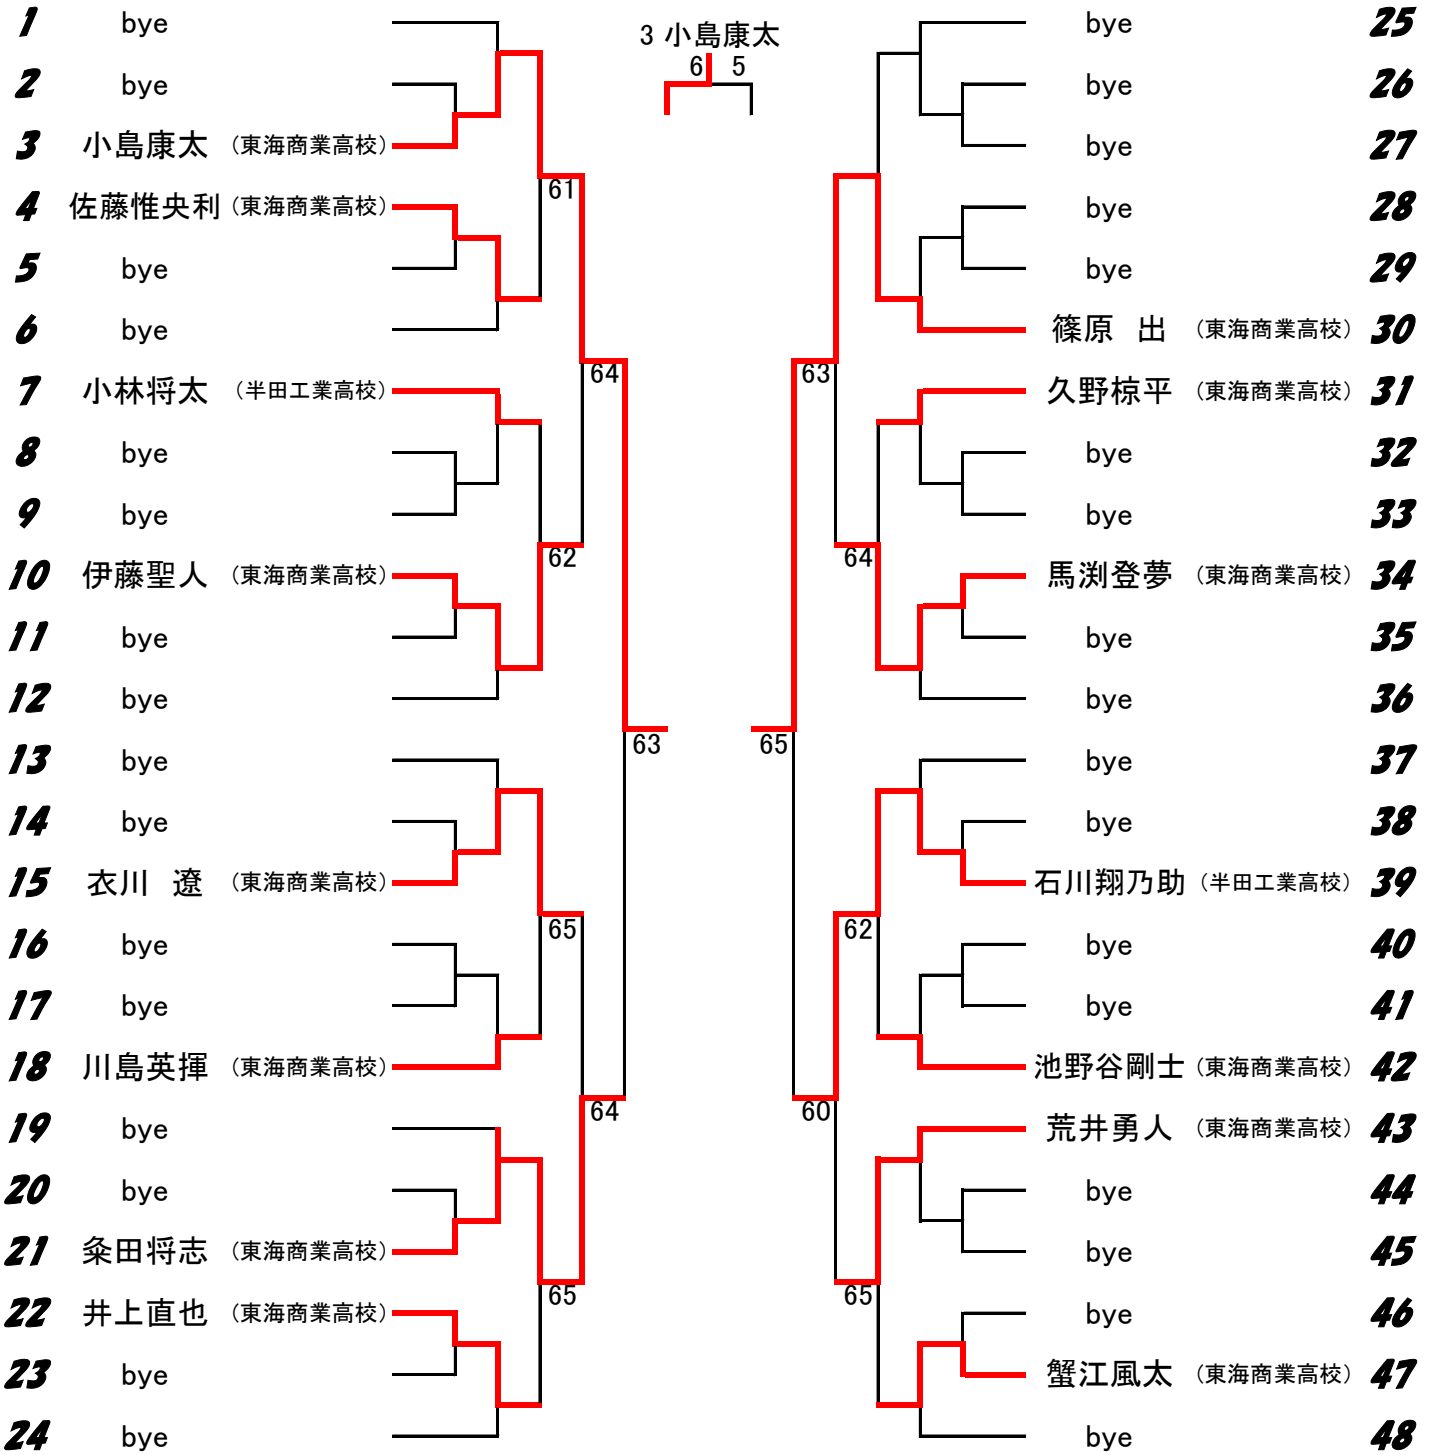

コンソレーション

1R 2R 3R QF SF F SF QF 3R 2R 1R

〔試合方式〕

- ・6ゲーム先取・ノーアドバンテージ方式
- ・試合前の練習はサービス4本のみとします。
- ・初戦敗退者はコンソレーションがあります。
- ※天候・試合進行等により変更の場合があります。

〔集合時間〕

8:30	ドローNo.2～36
9:30	ドローNo.1、37～48

〔その他〕

- ・漏れ・誤り等がある場合は8月7日(日)までにご連絡下さい。
- ・少雨決行。当日の連絡は上條(090-7918-9930)または奥高(090-2526-9566)までご連絡下さい。