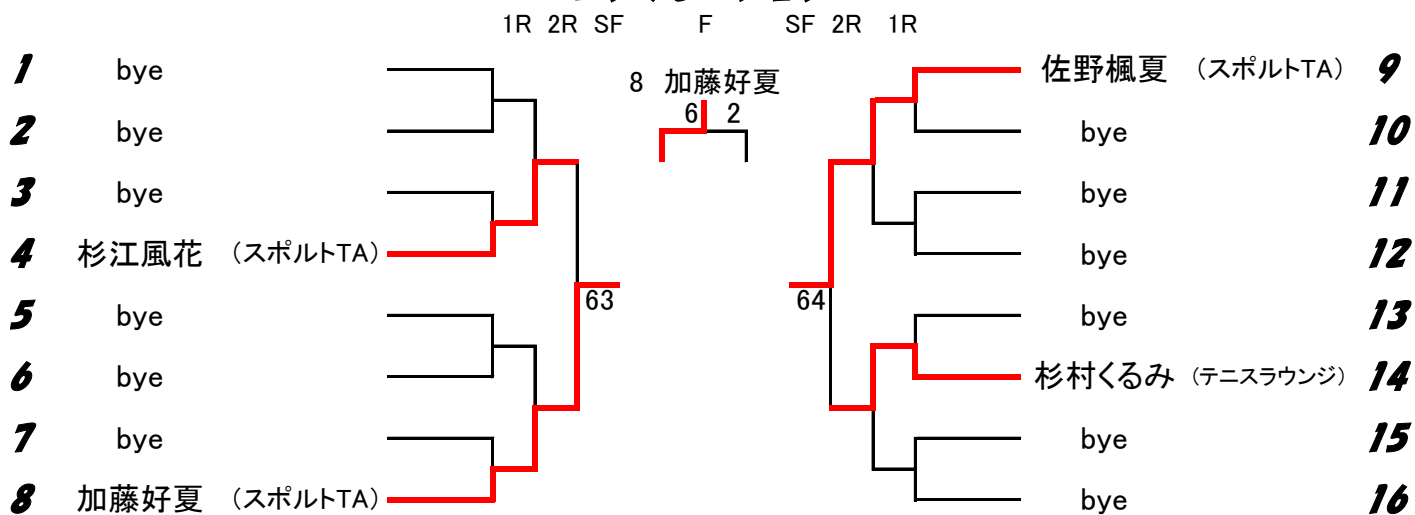

コンソレーション

〔試合方式〕
・6ゲーム先取・ノーアドバンテージ方式
・試合前の練習はサービス4本のみとします。
・初戦敗退者はコンソレーションがあります。
※天候・試合進行等により変更の場合があります。

〔集合時間〕 13:30

〔その他〕
・漏れ・誤り等がある場合は8月7日(日)までにご連絡下さい。
・少雨決行。当日の連絡は上條(090-7918-9930)または奥高(090-2526-9566)までご連絡下さい。