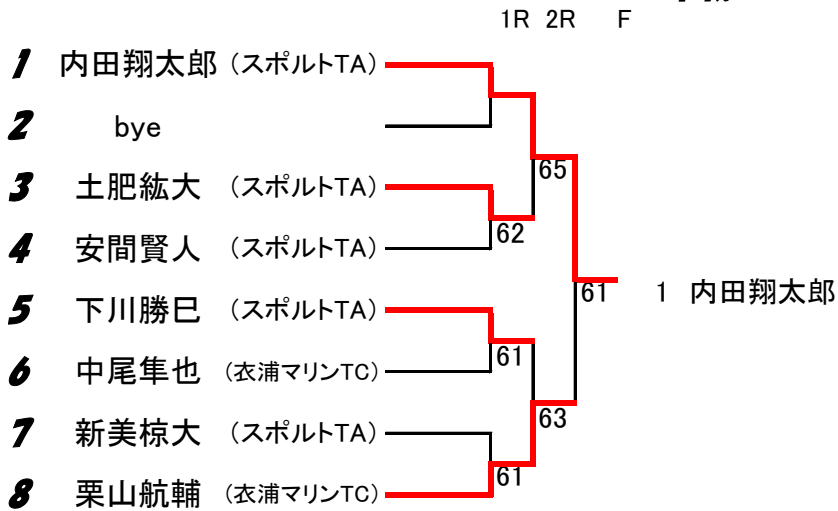

第1回 東海市ジュニアサマーテニス大会

小学生男子シングルス

開催日:平成23年8月22日(予備日:8月23日)

会場:加木屋運動公園テニスコート

本戦