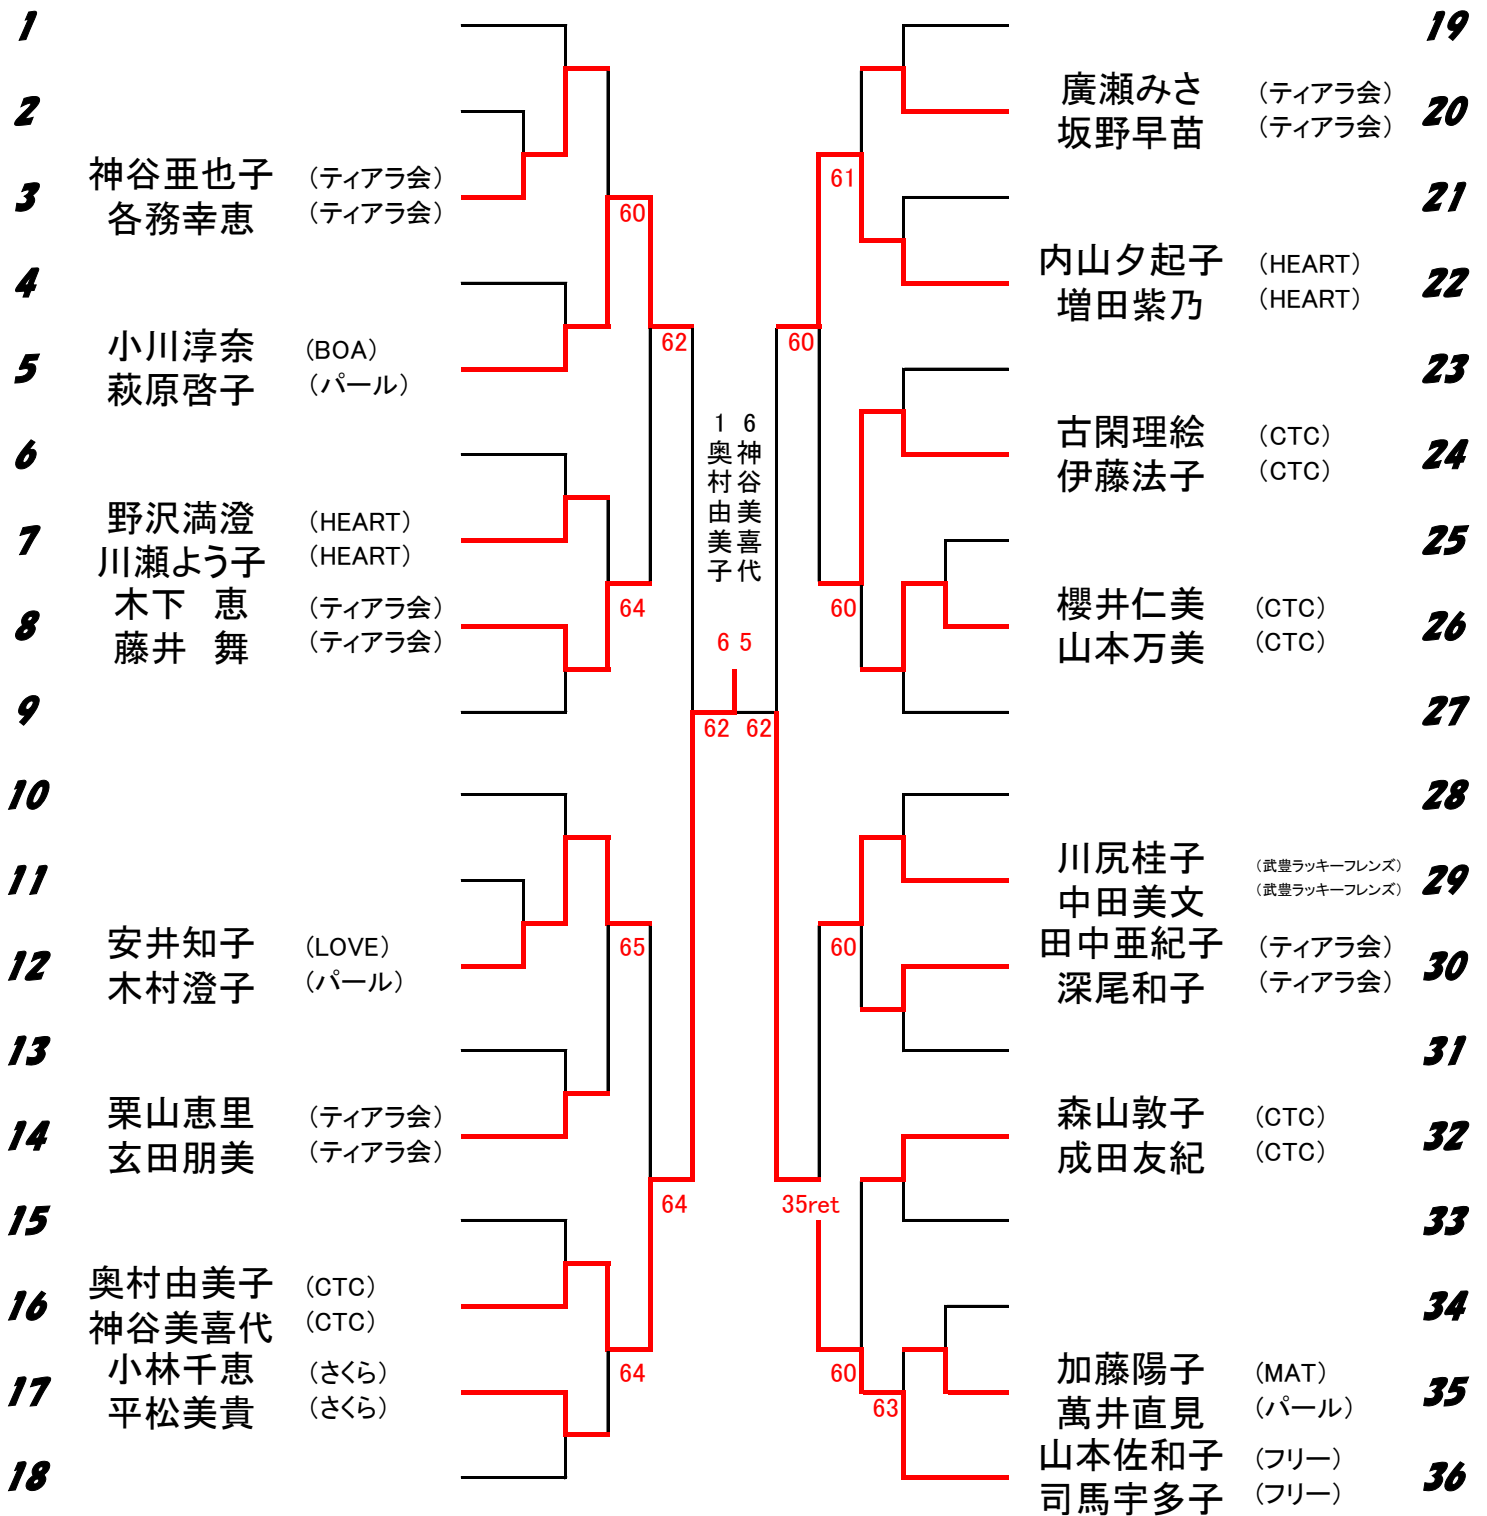

第7回 スポーツビギナーズカップ 初心の部

本戦

1R 2R 3R QF SF F SF QF 3R 2R 1R

1	伊倉真紀子 (MAKO)	丹波友子 (CTC)	19
	小泉育子 (ゆめ)	戸松多香美 (CTC)	
2	bye	廣瀬みさ (ティアラ会)	20
	bye	坂野早苗 (ティアラ会)	
3	神谷亜也子 (ティアラ会)	竹内京子 (wing)	21
	各務幸恵 (ティアラ会)	小島宏美 (wing)	
4	杉原典子 (HEART)	内山夕起子 (HEART)	22
	杉山富美栄 (HEART)	増田紫乃 (HEART)	
5	小川淳奈 (BOA)	関三世子 (EtoF)	23
	萩原啓子 (パール)	竹内江津子 (EtoF)	
6	吉谷英子 (ウィナーズ)	古閑理絵 (CTC)	24
	岡田里香 (ウィナーズ)	伊藤法子 (CTC)	
7	野沢満澄 (HEART)	溝渕理恵 (パール)	25
	川瀬よう子 (HEART)	尾関典子 (パール)	
8	木下 恵 (ティアラ会)	櫻井仁美 (CTC)	26
	藤井 舞 (ティアラ会)	山本万美 (CTC)	
9	梶川千里 (BOA)	千葉由佳 (e.t.c)	27
	藤野小緒里 (スポーツTA)	早川里帆 (e.t.c)	
10	宮下佳菜子 (CTC)	大野道代 (e.t.c)	28
	佐藤智美 (CTC)	篠原保子 (e.t.c)	
11	神谷明美 (HEART)	川尻桂子 (武豊ラッキーフレンズ)	29
	三井晃美 (HEART)	中田美文 (武豊ラッキーフレンズ)	
12	安井知子 (LOVE)	田中亜紀子 (ティアラ会)	30
	木村澄子 (パール)	深尾和子 (ティアラ会)	
13	佐野芳恵 (EtoF)	岡村ひとみ (CTC)	31
	判家 薫 (EtoF)	比嘉敦子 (CTC)	
14	栗山恵里 (ティアラ会)	森山敦子 (CTC)	32
	玄田朋美 (ティアラ会)	成田友紀 (CTC)	
15	山本美和 (アクトス)	千葉美歩 (ナイスレディ)	33
	柴田礼子 (アクトス)	深津留理子 (スポーツTA)	
16	奥村由美子 (CTC)	金森加代 (EtoF)	34
	神谷美喜代 (CTC)	井野幸香 (MAKO)	
17	小林千恵 (さくら)	加藤陽子 (MAT)	35
	平松美貴 (さくら)	萬井直見 (パール)	
18	福田妙乃 (パール)	山本佐和子 (フリー)	36
	町田若奈 (ゆめ)	司馬宇多子 (フリー)	

試合開始時間

1~9, 11~22, 25, 26, 34, 35	9:00
10, 23, 24, 27, 28~33, 36	10:00

(試合開始15分前までに受付をすませてください。)

会場: あいち健康の森

緊急連絡先: スポーツテニスアカデミー (0562)-35-0158

雨天の場合、試合の有無の確認は”スポーツテニスアカデミーお知らせブログ”をご覧ください。

コンソレーション

1R 2R 3R QF SF F SF QF 3R 2R 1R