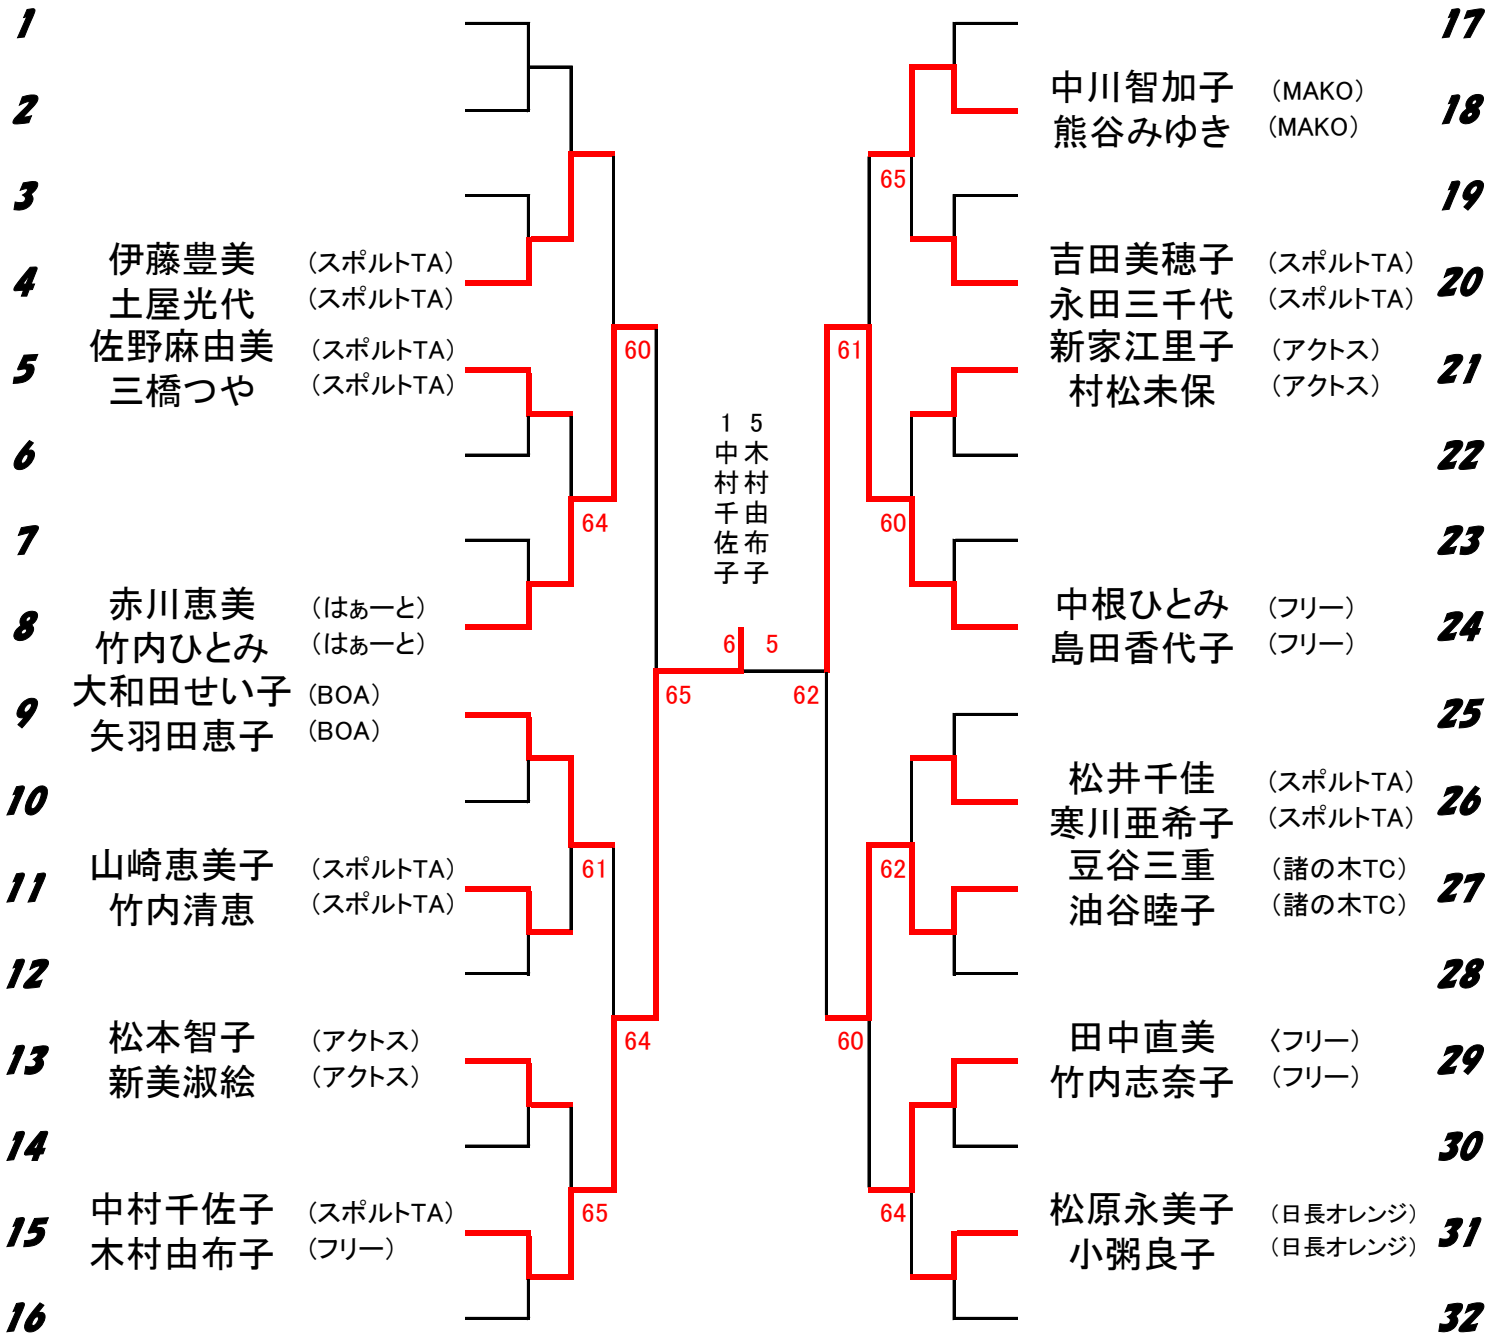

第7回 スポルトビギナーズカップ 初級の部

本戦

2012年11月20日(火)

		1R	2R	QF	SF	F	SF	QF	2R	1R	
1	祖父江純子 (ウィナーズ) 手島美穂 (ウィナーズ)										内田恵里奈 (フリー) 17 戸田みゆき (EtoF)
2	bye bye									62	中川智加子 (MAKO) 18 熊谷みゆき (MAKO)
3	和佐田由紀子 (武豊ラッキーフレンズ) 藤原貴代 (武豊ラッキーフレンズ)			64						63	中尾清美 (武豊ラッキーフレンズ) 19 白木裕子 (武豊ラッキーフレンズ)
4	伊藤豊美 (スポーツTA) 土屋光代 (スポーツTA)		61							64	吉田美穂子 (スポーツTA) 20 永田三千代 (スポーツTA)
5	佐野麻由美 (スポーツTA) 三橋つや (スポーツTA)			61						62	新家江里子 (アクトス) 21 村松未保 (アクトス)
6	佐名木裕子 (日長オレンジ) 増田恵子 (日長オレンジ)		63							60	岡田明美 (ウィナーズ) 22 浜嶋敦子 (ウィナーズ)
7	飯田かおり (スポーツTA) 原たけ子 (スポーツTA)			64						61	谷川美紀 (フリー) 23 安藤昇子 (スポーツTA)
8	赤川恵美 (はぁーと) 竹内ひとみ (はぁーと)		64			6 2				65	中根ひとみ (フリー) 24 島田香代子 (フリー)
9	大和田せい子 (BOA) 矢羽田恵子 (BOA)				62		62				北村恵子 (成岩ウイング) 25 増田郁穂 (アクトス)
10	安間淳子 (ゆめ) 大槻靖代 (MAKO)		61							64	松井千佳 (スポーツTA) 26 寒川亜希子 (スポーツTA)
11	山崎恵美子 (スポーツTA) 竹内清恵 (スポーツTA)			61						64	豆谷三重 (諸の木TC) 27 油谷睦子 (諸の木TC)
12	井口元美 (さつき) 今村圭子 (さつき)		64							62	神崎美香代 (フリー) 28 清水美和子 (武豊ラッキーフレンズ)
13	松本智子 (アクトス) 新美淑絵 (アクトス)			62						65	田中直美 (フリー) 29 竹内志奈子 (フリー)
14	草壁明美 (エマノン) 中村美智代 (エマノン)		65							61	佐藤祥子 (スポーツTA) 30 川上加寿美 (スポーツTA)
15	中村千佐子 (スポーツTA) 木村由布子 (フリー)			63						61	松原永美子 (日長オレンジ) 31 小粥良子 (日長オレンジ)
16	岡本理恵 (つつじ) 成田直子 (つつじ)		64							60	小田知子 (スポーツTA) 32 新美朋美 (スポーツTA)

試合開始時間

3~22	9:00
1、23~32	10:00

(試合開始15分前までに受付をすませてください。)

会場:あいち健康の森

緊急連絡先:スポーツテニスアカデミー(0562)-35-0158

雨天の場合、試合の有無の確認は”スポーツテニスアカデミーお知らせブログ”をご覧ください。

コンソレーション

1R 2R QF SF F SF QF 2R 1R