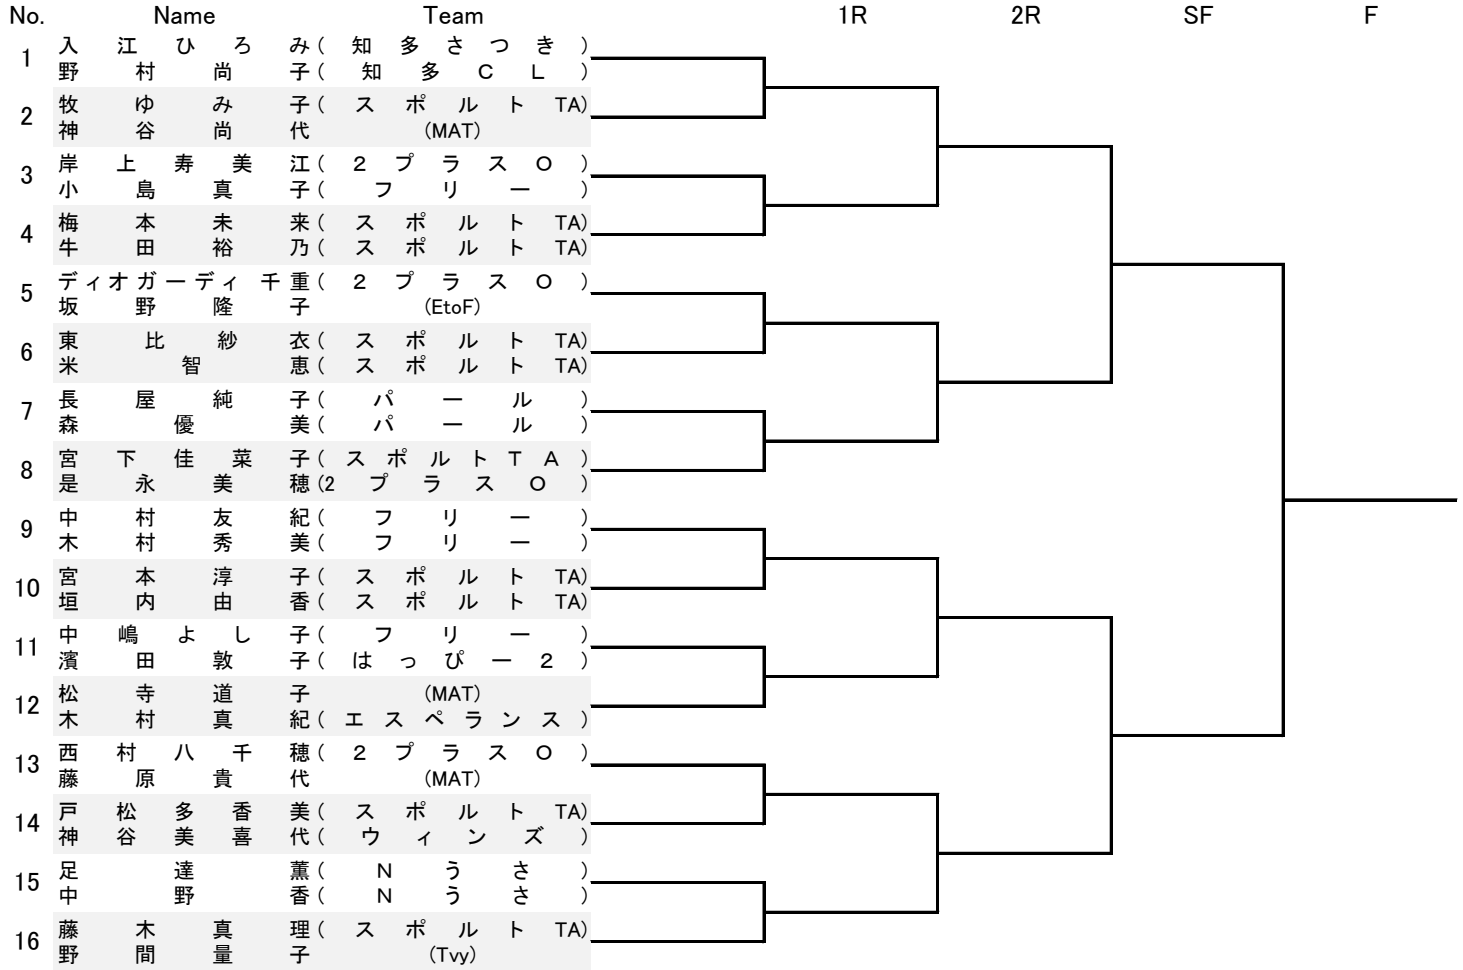

第2回 スポーツカップ・オープンレディーステニス大会 2024

2024年11月26日(火) 予備日11月29日(金) 予予備日12月2日(月) 9:30集合
会場: あいち健康の森、12月2日(金)のみスポーツテニスアカデミー

オープンレディースダブルス

【試合方式】

・6ゲーム先取、ノーアドバンテージ方式 初戦敗退者はコンソレーションがあります

【その他】

- ・天候・試合進行によって変更の場合があります
- ・受付終了後9時~9時30分まで練習ができます
- ・受付終了後先着順に参加賞のくじ引きとなります
- ・雨天の場合などの確認は“テニスペア”のチャットをご覧ください

コンソレーション