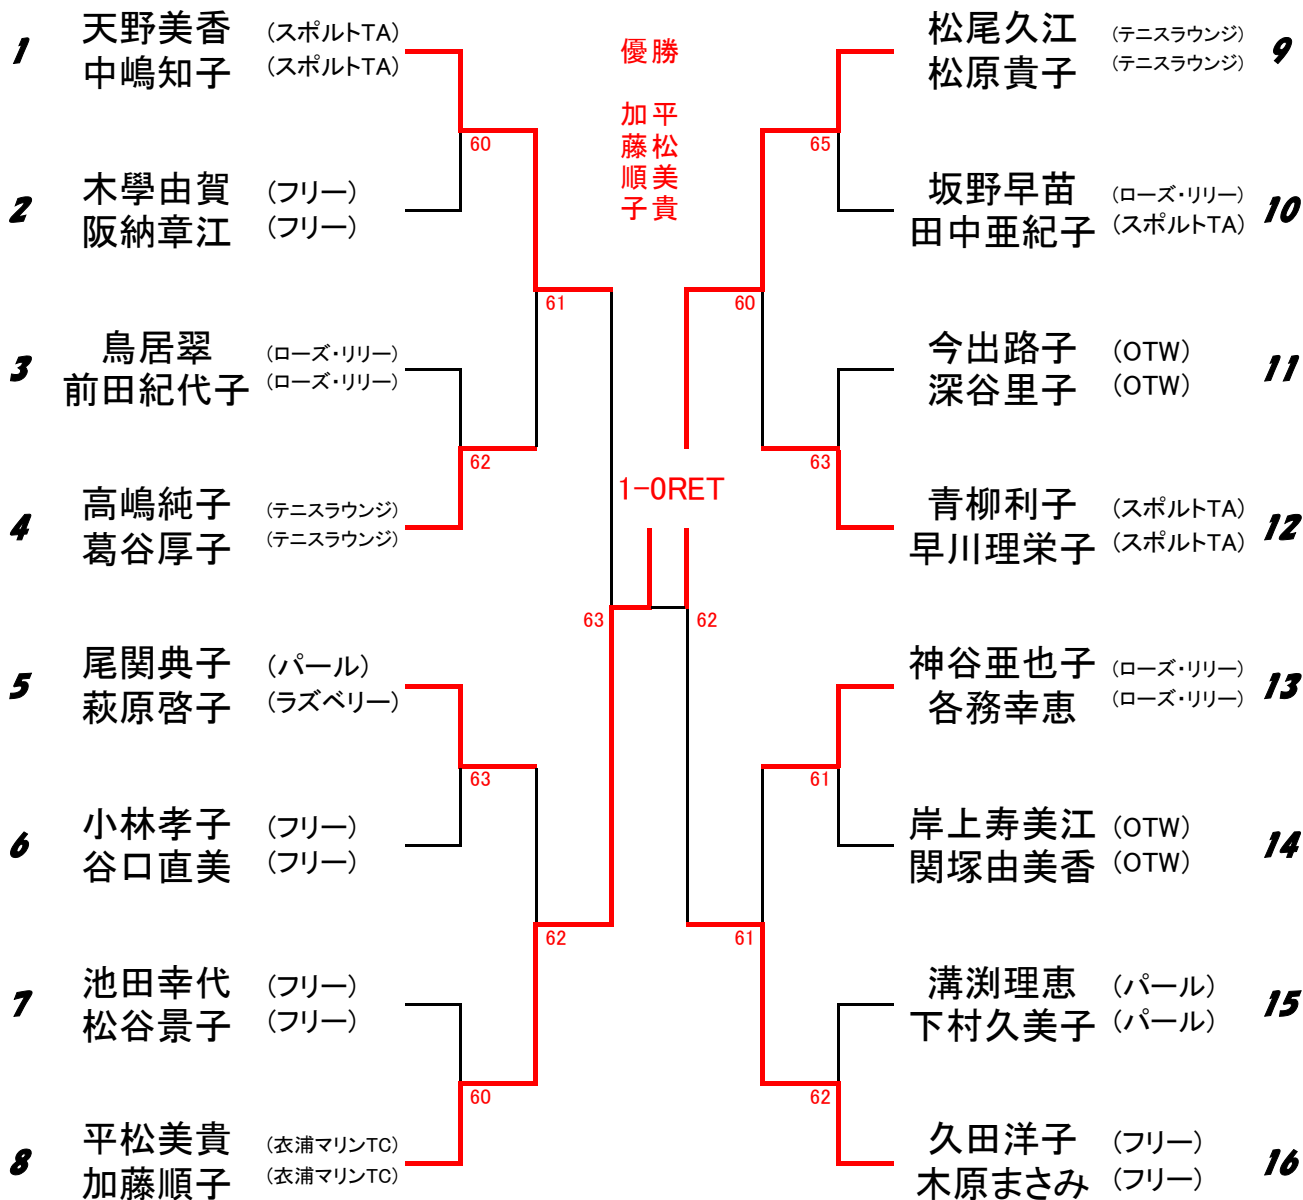

第11回 スポーツビギナーズカップ 初心の部

2016年11月22日(火) 予備日29日(火)

1R QF SF F SF QF 1R

試合開始時間

全員	9:30
----	------

(試合開始15分前までに受付をすませてください。)

会場:スポーツテニスアカデミー 予備日:あいち健康の森

9:00から練習ができます。