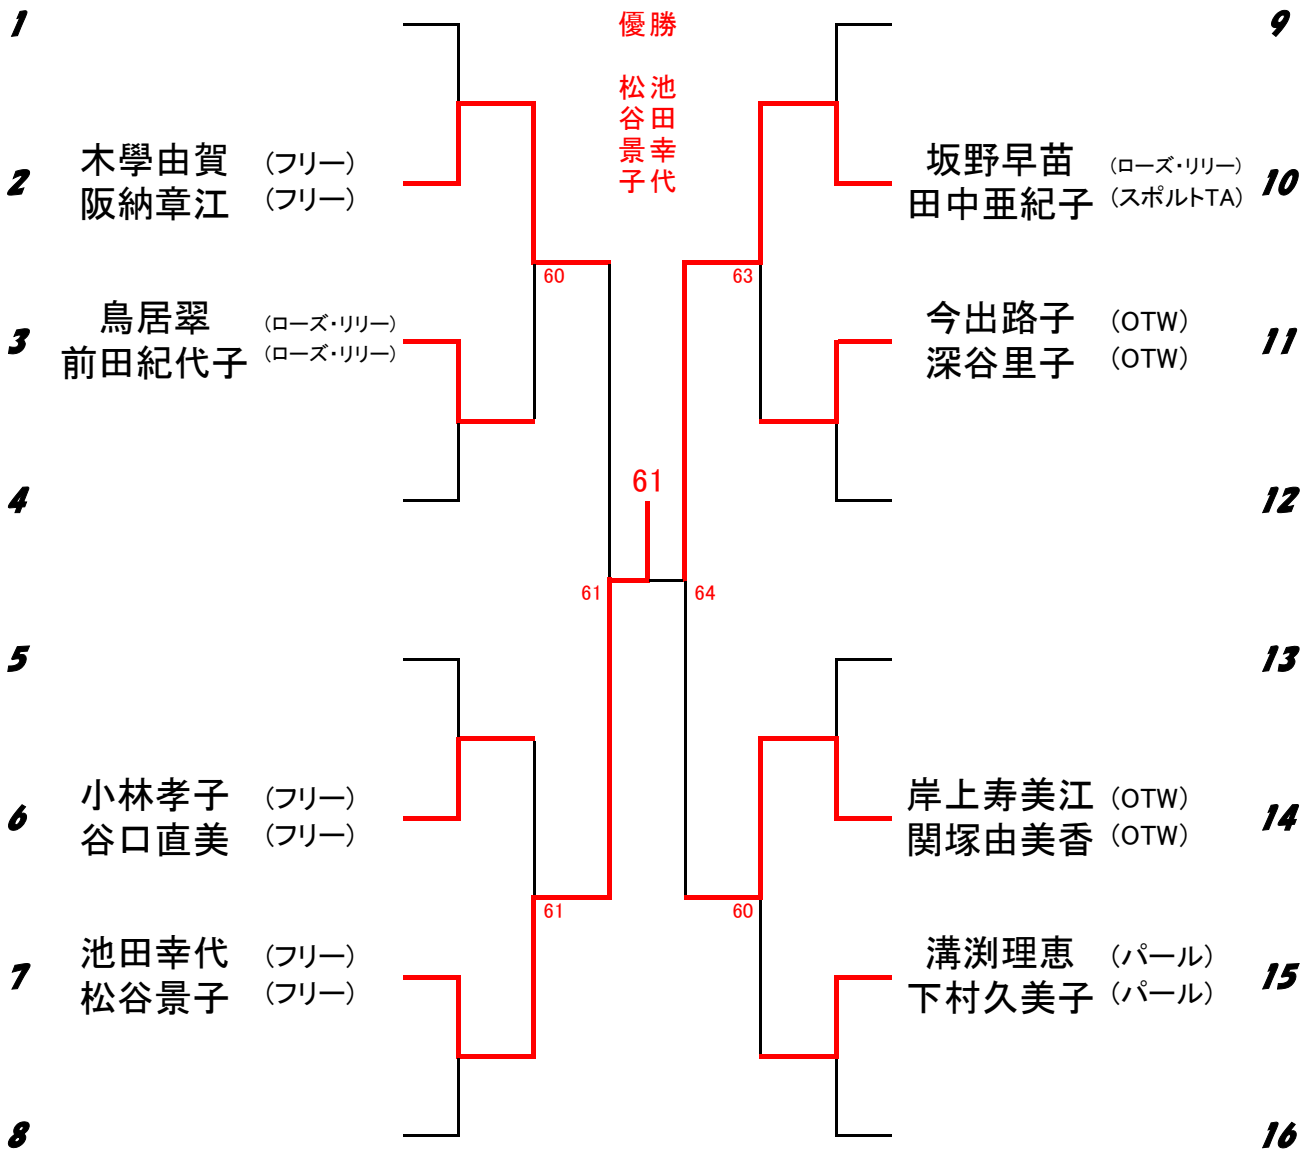

NIIMI
JEWELRY WATCH GLASS

ピンクイオン
PINK ION
IM2001

あおぞら接骨院

コンソレーション

1R QF SF F SF QF 1R

タケショウ株式会社

SRIXON

TENNIS JAPAN

ヤケマ